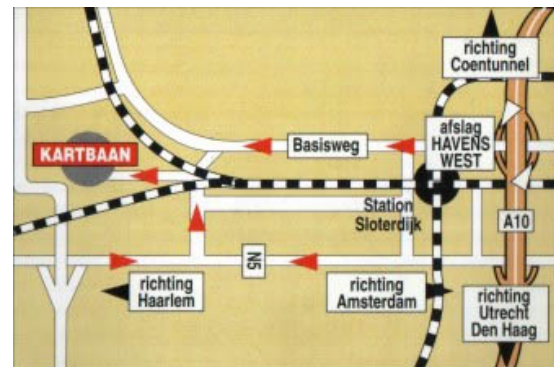

Porsche Club
Holland
sinds 1956

De kosten voor de lunch, inclusief drankjes en koffie bedragen € 37,50 per persoon

Inschrijven kan tot 19 oktober a.s.

Voor meer info zie:

www.kartbaanamsterdam.nl

adres: Theemsweg 9, 1043 BD Amsterdam

www.onassisamsterdam.nl

adres: Westerdoksdijk 40, 1013 AE Amsterdam

Namens het bestuur en de organisatoren,
PORSCHE CLUB HOLLAND

Leo Biermans,
Voorzitter