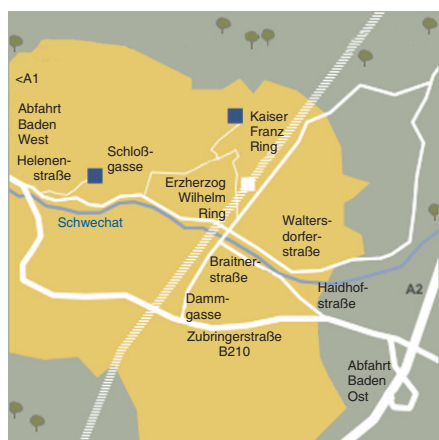

## Umgebung

## Deutschland über Salzburg, A1

- Autobahn A1 Richtung Wien,
- Abfahrt Alland auf die A21 Richtung Wien Süd-Ost/Graz,
- Exit 17 Mayerling Baden Mödling, Richtung Baden,
- auf der Bundesstraße B210 ca. 16 km durch das Helenental,
- Ausfahrt Baden West, weiter auf der Helenenstraße,
- vor dem Strandbad links abbiegen, folgen Sie der grünen Beschilderung zum Hotel Schloss Weikersdorf, in die Schlossgasse, Nr. 9-11.
- **Großer hoteleigener Parkplatz.**

## Graz oder Wien, A2

- Autobahn A2 Abfahrt Baden, bei der 1. Ampel links abbiegen Richtung Baden,
- geradeaus auf der Bundesstraße B210, ca. 5 km bis Abfahrt Baden West (Schild Parkplatz Strandbad),
- rechts abbiegen, entlang der Helenenstraße,
- vor dem Strandbad links abbiegen, folgen Sie der grünen Beschilderung zum Hotel Schloss Weikersdorf, in die Schlossgasse, Nr. 9-11.
- **Großer hoteleigener Parkplatz.**

## Prag, Brünn, A22

- Autobahn D1 bis Ausfahrt Jihlava,
- auf der Landesstraße 38 bleiben, dann die E59 nach Kleinhaugsdorf, (Zoll),
- die Bundesstraße B2 mündet bei Stockerau in die A22,
- geradeaus bis Kaisermühlen,
- die A22 verlassen Richtung Graz/Linz auf die A23, ,
- die A23 verlassen Richtung Graz auf die A2,
- Autobahn A2 bis Abfahrt Baden, erste Ampel links Richtung Baden abbiegen,
- geradeaus auf der Bundesstraße B210 bis Abfahrt Baden West (Schild Parkplatz Strandbad),
- rechts abbiegen, entlang der Helenenstraße,
- vor dem Strandbad links abbiegen, folgen Sie der grünen Beschilderung zum Hotel Schloss Weikersdorf, in die Schlossgasse, Nr. 9-11.
- **Großer hoteleigener Parkplatz.**