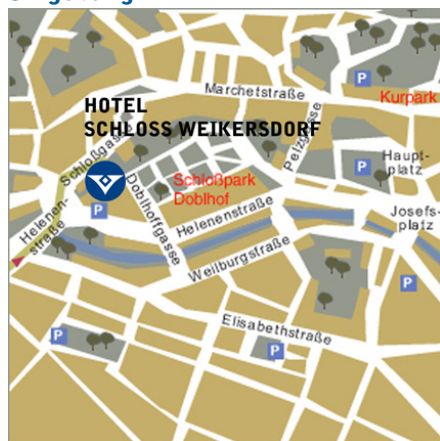

# HOTEL SCHLOSS WEIKERSDORF

## Deutschland über Salzburg, A1

- Autobahn A1 Richtung Wien,
- Abfahrt Alland auf die A21 Richtung Wien Süd-Ost/Graz,
- Exit 17 Mayerling Baden Mödling, Richtung Baden,
- auf der Bundesstraße B210 ca. 16 km durch das Helenental,
- Ausfahrt Baden West, weiter auf der Helenenstraße,
- vor dem Strandbad links abbiegen, folgen Sie der grünen Beschilderung zum Hotel Schloss Weikersdorf, in die Schlossgasse, Nr. 9-11.
- **Großer hoteleigener Parkplatz.**

## Graz oder Wien, A2

- Autobahn A2 Abfahrt Baden, bei der 1. Ampel links abbiegen Richtung Baden,
- geradeaus auf der Bundesstraße B210, ca. 5 km bis Abfahrt Baden West (Schild Parkplatz Strandbad),
- rechts abbiegen, entlang der Helenenstraße,
- vor dem Strandbad links abbiegen, folgen Sie der grünen Beschilderung zum Hotel Schloss Weikersdorf, in die Schlossgasse, Nr. 9-11.
- **Großer hoteleigener Parkplatz.**

## Prag, Brünn, A22

- Autobahn D1 bis Ausfahrt Jihlava,
- auf der Landesstraße 38 bleiben, dann die E59 nach Kleinhaugsdorf, (Zoll),
- die Bundesstraße B2 mündet bei Stockerau in die A22,
- geradeaus bis Kaisermühlen,
- die A22 verlassen Richtung Graz/Linz auf die A23, ,
- die A23 verlassen Richtung Graz auf die A2,
- Autobahn A2 bis Abfahrt Baden, erste Ampel links Richtung Baden abbiegen,
- geradeaus auf der Bundesstraße B210 bis Abfahrt Baden West (Schild Parkplatz Strandbad),
- rechts abbiegen, entlang der Helenenstraße,
- vor dem Strandbad links abbiegen, folgen Sie der grünen Beschilderung zum Hotel Schloss Weikersdorf, in die Schlossgasse, Nr. 9-11.
- **Großer hoteleigener Parkplatz.**