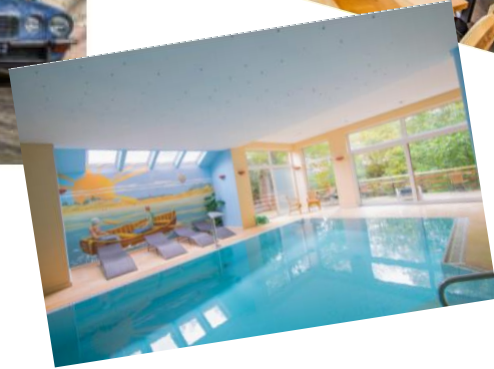

Porsche Club

Heilbronn-Hohenlohe

Clubausfahrt Luxemburg 2022 vom 23. – 26.06.2022

...Richtung Belgische Grenze, am Fuße der Ardennen, liegt das romantische Hotel
der Ausgangspunkt unserer Clubausfahrt

Aux Tanneries de Wilz, L-9550 Wiltz, 18, Am Bongert,
Ansprechpartner Charel Roemer, Telefon +352 957 599, Mail: info@auxtanneriedewiltz.com
<https://auxtanneriedewiltz.com/>

Bitte Zimmerreservierung unter dem Stichwort „Porsche Club“ bis spätestens **15.04.2022** vornehmen.

Preise Arrangement, inkl. Frühstück und Benutzung Schwimmbad	
Comfort	Comfort mit Flussblick
Einzel (2 Zimmer vorreserviert)	Doppel (6 Zimmer vorreserviert)
€ 222,-	€ 327,-
Hunde sind auf Anfrage willkommen. 15 je Tag	
Die Reservierung ist bis 30 Tage vor Anreise kostenfrei stornierbar.	

Präsident Helge Haberhauer ▪ Vizepräsident Horst Thiry ▪ Sportleiter Marco Steinbach ▪ Geschäftsführer Oliver Reich
Geschäftsstelle ▪ 74653 Ingelfingen ▪ Falkenstraße 4 ▪ www.porsche-club-heilbronn-hohenlohe.de
Tel: +49 / 7940 / 51608 ▪ Fax: +49 / 7940 / 51692 ▪ Mail: info@pc-heilbronn-hohenlohe.de
Amtsgericht Stuttgart: VR 101606 ▪ Sparkasse Heilbronn IBAN DE37 6205 0000 0000 1035 43