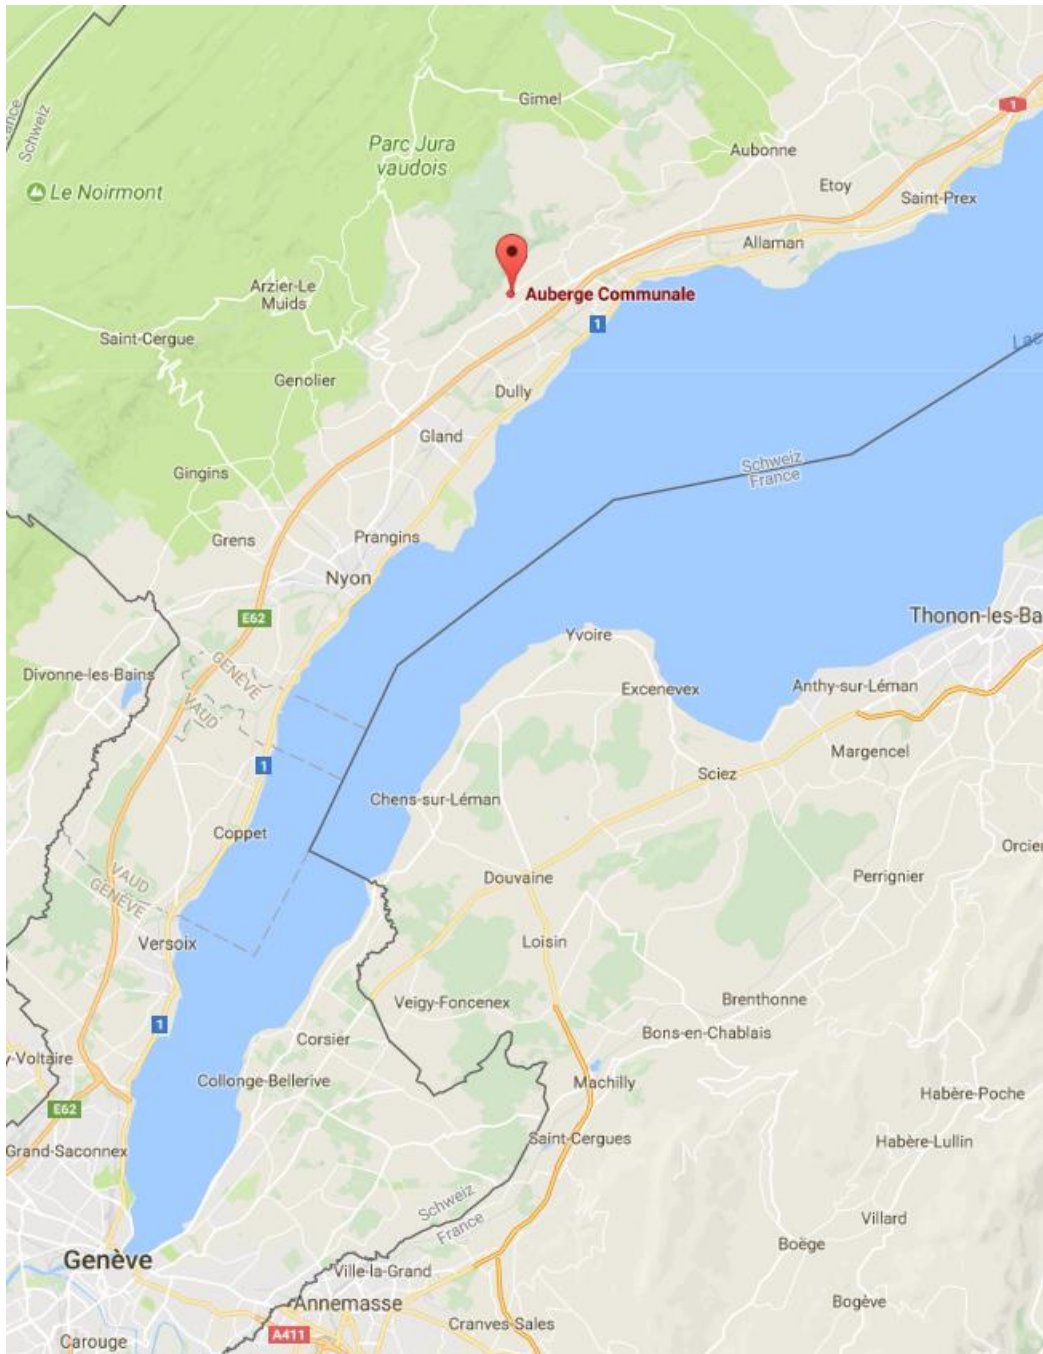

Club Porsche

G e n è v e

Grillade du jeudi 14 septembre 2017

Chers Membres,

Pour notre réunion mensuelle de septembre, nous changeons un peu les habitudes et nous vous proposons de manger à l'Auberge communale de Gilly chez Jean-Claude Volery, membre du club. Exceptionnellement, nous nous rapprochons de nos nombreux membres qui résident dans ce canton et ceux avoisinant. Gilly se trouve en terre Vaudoise entre Gland et Rolle et il vous faut 30 minutes de voiture pour vous rendre à Gilly depuis le Centre de Genève (voir plan).

Pour tout renseignement complémentaire, contactez Fabrice Besse au +41 (0) 79 290 9 911

Club Porsche

Geneve

Auberge communale de Gilly
La Place 16
1182 Gilly

Latitude : 46.457842
Longitude : 6.295905

La solution la plus simple pour accéder à Gilly est de sortir à Rolle et de suivre les instructions des plans ci-dessous. L'auberge est à 3.5 km depuis la sortie de Rolle